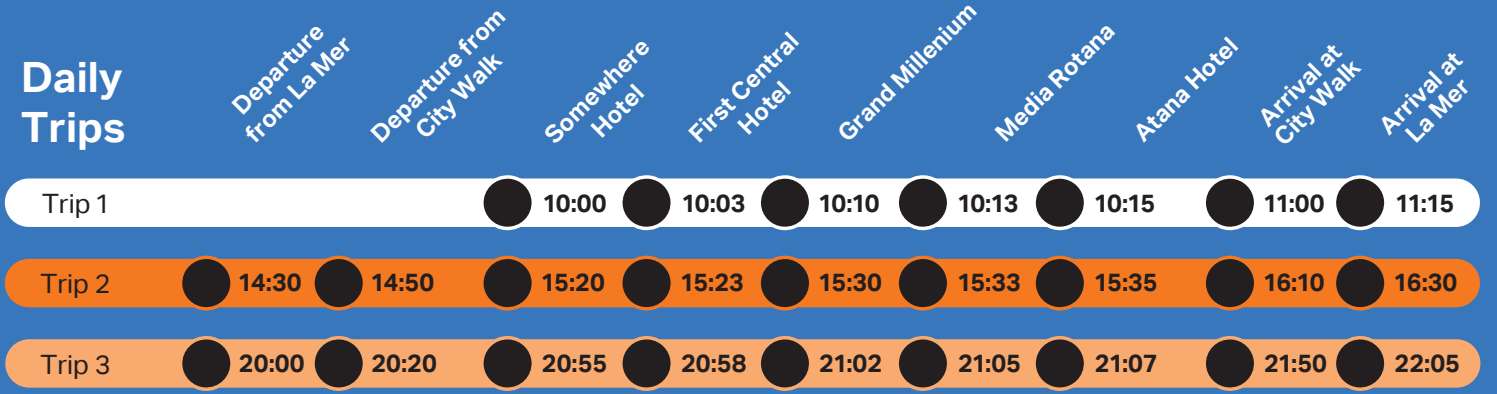

Complimentary daily shuttles

خدمة الحافلات السياحية المجانية

ROUTE 1 - Al Barsha

الطريق رقم 1 - البرشاء

ROUTE 2 - Business Bay

الطريق رقم 2 - الخليج التجاري

تخضع المواعيد للتغيير حسب حالة المرور أو غيرها من العوائق.

Timings are subject to change due to traffic or other inconveniences.